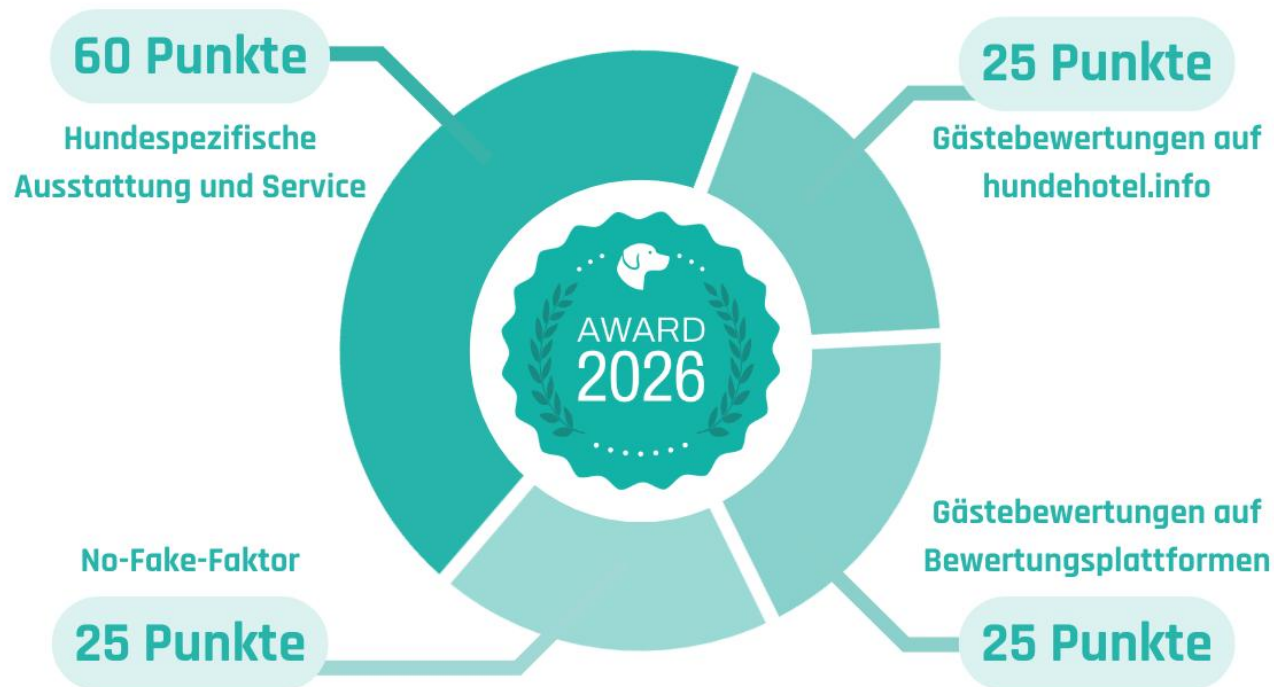

Im Detail: Die vollständige Berechnung sowie die Datengrundlagen des hundehotel.info Awards 2026

Für den **hundehotel.info Award 2026** (siehe auch www.hundehotel.info/award) haben wir **Ausstattung, Service** und **Gästemeinungen** von über 700 hundefreundlichen Unterkünften im Detail ausgewertet. Zum einen wurden hundefreundliche Ausstattungsmerkmale wie eine Hundewiese, Trink- und Fressnapfe oder Bademöglichkeit für Hunde beurteilt, zum anderen Serviceleistungen wie Personal mit Hundeerfahrung oder Begrüßungsleckerli bei der Ankunft ausgewertet. Zudem wurden die Gästebewertungen einer jeden Unterkunft aus drei großen Bewertungsportalen – und zwar Google, TripAdvisor und HolidayCheck – ausgewertet und zusätzlich mit den Gästeeerfahrungen auf hundehotel.info ergänzt.

I. Die Formel des hundehotel.info Awards im Überblick

Das Ranking der 50 hundefreundlichsten Unterkünfte ergibt sich aus einer Punktzahl. Jede Unterkunft kann **maximal 135 Punkte** erreichen. Die Punkte werden in folgenden **4 Kategorien** gesammelt:

Anhand dieser Punkte-Vergabe wurden die 50 besten Unterkünfte für den Urlaub mit Hund ermittelt. Die bestplatzierte Unterkunft bekam zum Beispiel **123,4185 Punkte**. Die Berechnung im Detail siehe unten.